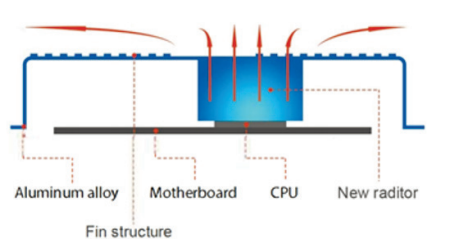

# Poscenter POS101

- Металлический литой корпус
- Окрас матовый черный/белый
- Диагональ экрана 15" / 17"
- Экран абсолютно плоский

- Сенсор емкостной (резистивный опция)
- Превосходная система охлаждения для повышения производительности процессора.

При 100% нагрузке, температура на 20-30°C ниже, чем при традиционной системе охлаждения

- 100% скрытая прокладка кабелей - более аккуратное и чистое рабочее место.
- Можно установить на стену или другую вертикальную поверхность с помощью VESA-крепления.
- Нижняя часть стенда демонтируется в упаковочной коробке