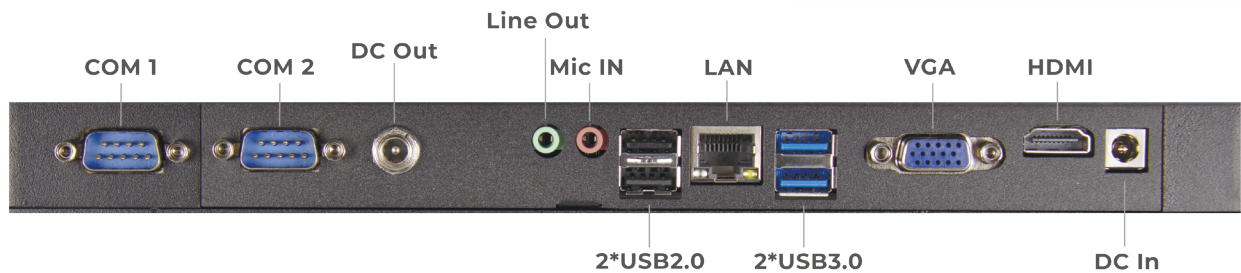

# Poscenter POS101

- Металлический литой корпус
- Окрас матовый черный/белый
- Диагональ экрана 15" / 17"
- Экран абсолютно плоский

- Сенсор емкостной (резистивный опция)
- Превосходная система охлаждения для повышения производительности процессора.

При 100% нагрузке, температура на 20-30°C ниже, чем при традиционной системе охлаждения

- 100% скрытая прокладка кабелей - более аккуратное и чистое рабочее место.
- Можно установить на стену или другую вертикальную поверхность с помощью VESA-крепления.
- Нижняя часть стенда демонтируется в упаковочной коробке

## Технические характеристики

Процессор	Intel Celeron J1900 @ 1.99GHz	Intel Celeron J3455 @ 1.50GHz
Экран (разрешение)	15"(1024*768)/17"(1280 x 1024), абсолютно плоский	
Сенсор	P-CAP, емкостной (резистивный опция)	
Оперативная память	DDR3 1.5V 1333MHz, 4GB, опционально 8GB	
Жесткий диск	MSATA SSD 64GB, опционально 128 GB/256 GB	
Интерфейсные разъемы	VGA, HDMI, LAN, 2*COM, Line out, Mic-in, 6*USB	
Поддерживаемые ОС	Windows 10 IoT, Windows 7	
Крепление на стену	Поддерживает VESA 75x75	
Адаптер	12V, 5A	

## ОПЦИИ

Считыватель магнитных карт	MSR123 (входит в базовую комплектацию)	
Монитор покупателя	15" (не входит в базовую поставку)	
Дисплей покупателя	2X20 VFD (не входит в базовую поставку)	
Крепление на стену	Отверстие под крепление 75x75	