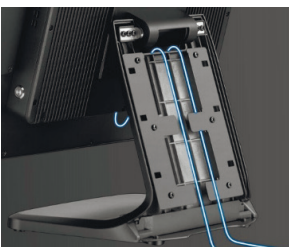

# Poscenter POS101

- Металлический литой корпус
- Окрас матовый черный/белый
- Диагональ экрана 15" / 17"
- Экран абсолютно плоский

- Сенсор емкостной (резистивный опция)
- Превосходная система охлаждения для повышения производительности процессора.

При 100% нагрузке, температура на 20-30°C ниже, чем при традиционной системе охлаждения

- 100% скрытая прокладка кабелей - более аккуратное и чистое рабочее место.
- Можно установить на стену или другую вертикальную поверхность с помощью VESA-крепления.
- Нижняя часть стенда демонтируется в упаковочной коробке